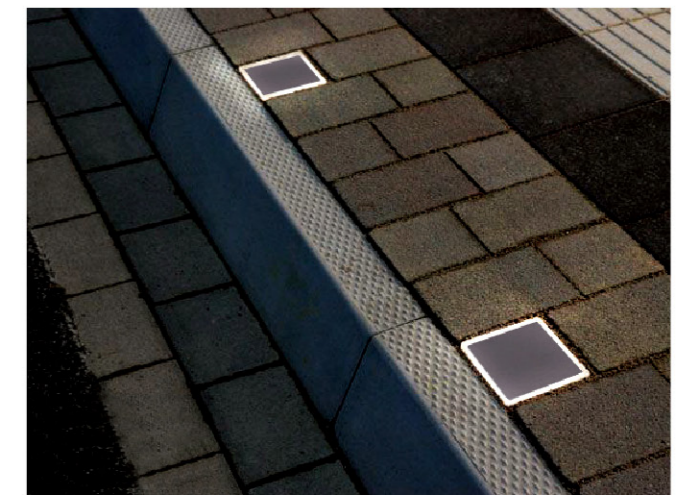

BLOCK SERIES-GAMUT (VL-6005)

Waterproof in-ground lights for MONO & R.G.B mixing LED PCB type

Fixture height	100mm
Beam angle	Whole light output
Luminous flux [lm]	63 [lm]
Protection Class	IP67
Certification	KS C 7713 _ LED 경관등

Description

기존 지중 매입 시선유도등과 달리 TRIM RING을 없애 시각형의 심플한 BLOCK-GAMUT는 유백색 커버를 통해 은은하면서 부드러운 빛 연출로 보행자에게 안락함을 줄 수 있는 제품이다. 또한 개별적으로 서브 콘트롤러 내장이 가능해서, 다양한 색상과 디밍 연출로 산책로, 육교, 교량 등에 쾌적하고 편안한 분위기의 빛의 환경을 제공할 것이다. 실리콘 가스켓의 완벽한 설계를 통해 방열, 방습을 해결하여, 온도와 습기에 취약한 엘이디 소자를 보호하고 있는 조명기구이다.

CLASS III 0,95kg

MODEL	CODE NO.	LAMP	BASE	INPUT	lm/cd
BLOCK GAMUT 블럭-가머트	6005-P3.6	LED 3.6W	PCB	DC 24V	63[lm]

- Material :** Body_ aluminum die casting. Diffuser_ 15mm toughened anti UV satin polycarbonate. Decoration cover_ stainless steel plate. Heat sink_ aluminum die casting. Housing_ stainless steel pipe. Gasket and seals_ silicone rubber. Fixings_ stainless steel screws.
- Finishing :** Mechanical and chemical anticorrosion treatment; AKZONOBEL, Polyester, UV resistant, exterior paint system, thermally cured at 200 °C
- Adjustment :** Fixed lighting fixture
- Power :** Electronic power supply unite excluded
- Input Voltage :** DC 24V
- Control Gear :** Sub-controller included (Request on external sub-controller)
- Options :** Remote divers on request (Dimming, color change)
Cable lengths on request
- Paint Color :** Dark gray painted (Standard) / Another paint color on request